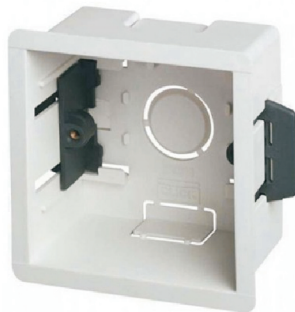

**LINIA METAL
PUSZKA INSTALACYJNA
PLM-70X70X35**

GOVENA

Linia Metal osprzętu elektroinstalacyjnego łączy nowoczesne technologie oraz unikalne wzornictwo. Wykonane z metalu fronty są gwarancją jakości i solidności

Puszka Linia Metal pojedyncza 70x70x35mm

liczba otworów na kable:	2 boczne wpusty oraz jeden otwór 25 mm
Materiał obudowy:	Ognioodporne tworzywo termoplastyczne PVC
Wymiary wewnętrzne:	70mm x 70mm x 35mm
waga:	36g

Właściwości:

Do montażu w ścianach wnekowych suchych lub kartonowo-gipsowych.
Posiada dwa boczne regulowane uchwyty montażowe.

www.govena.com